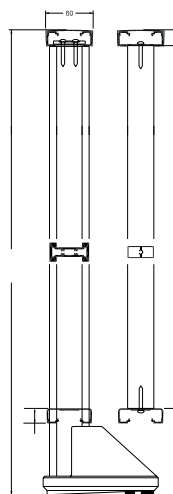

Barreaudage entre poteaux