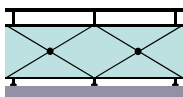

Esthétique

- Design sobre et élégant
- Poteau de 50 x 24 mm symétrique donc réversible
- Lisses rectangulaires 19 x 57, 26 x 30, 26 x 43 mm ou rondes de diamètre 30 mm
- Remplissage :
 - Positionnement : intérieur, extérieur, entre poteaux
 - Mixité : barreaudage et bande filante sous lisse ou bande filante avec croix de Saint-André, barreaudage entre poteaux avec lisses rondes devant poteaux...
- Poteau unique pour réaliser les angles
- Liaisons des lisses, des mains courantes sur poteaux sans fixation apparente
- Bride discrète de maintien des remplissages
- Mixité des matériaux : verre, panneau composite

Facilité de pose

- Cas de pose : sur dalle, nez de dalle, passage devant dalle, entre tableaux et sur muret
- Platines adaptées aux différents cas de pose
- Platine réglable 10 mm en hauteur et 4 % de réglage de l'aplomb par rapport à la dalle béton
- Accroches murales pour la reprise latérale en maçonnerie
- Barreaux à visser ou à sertir 15 x 25, 15 x 33 mm

Simple poteau

Version bande filante "Paquebot"

Platine de fixation sur dalle

APPLICATIONS

Exemples de remplissages

Poteau d'angle

Barreaudage et bande filante associés

Bouchons d'extrémités et d'angles pour mains courantes

Exemples de réalisations garde-corps droits ou rampants

Bande filante

Sous main-courante

Sous lisse intermédiaire

Avec décor

« Paquebot »

Barreaudage

Sous main-courante