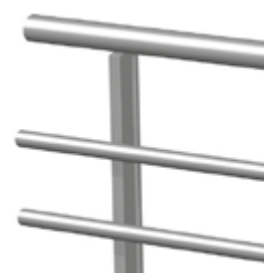

Version bande filante "Paquebot"