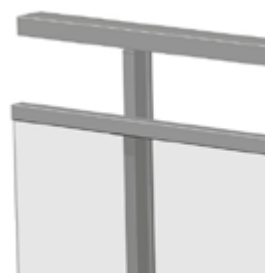

GYPSE

GARDE-CORPS SIMPLE POTEAU

Esthétique « effet métal » et facilité de pose permettent au garde-corps GYPSE de répondre aux exigences du marché résidentiel, notamment en rénovation. Les multiples modèles de la gamme, droits et rampants, répondent à tous les styles dans le respect des normes en vigueur.

Esthétique

- Design sobre et élégant
- Poteau de 50 x 24 mm symétrique donc réversible
- Lisses rectangulaires 19 x 57, 26 x 30, 26 x 43 mm ou rondes de diamètre 30 mm
- Remplissage :
 - Positionnement : intérieur, extérieur, entre poteaux
 - Mixité : barreaudage et bande filante sous lisse ou bande filante avec croix de Saint-André, barreaudage entre poteaux avec lisses rondes devant poteaux...
- Poteau unique pour réaliser les angles
- Liaisons des lisses, des mains courantes sur poteaux sans fixation apparente
- Bride discrète de maintien des remplissages
- Mixité des matériaux : verre, panneau composite

Facilité de pose

- Cas de pose : sur dalle, nez de dalle, passage devant dalle, entre tableaux et sur muret
- Platines adaptées aux différents cas de pose
- Platine réglable 10 mm en hauteur et 4 % de réglage de l'aplomb par rapport à la dalle béton
- Accroches murales pour la reprise latérale en maçonnerie
- Barreaux à visser ou à sertir 15 x 25, 15 x 33 mm