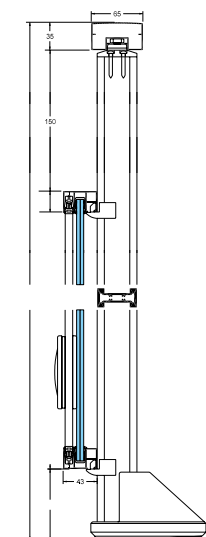

Esthétique

- Design sobre et élégant
- Poteau de 50 x 24 mm symétrique donc réversible
- Lisses rectangulaires 19 x 57, 26 x 30, 26 x 43 mm ou rondes de diamètre 30 mm
- Remplissage :
 - Positionnement : intérieur, extérieur, entre poteaux
 - Mixité : barreaudage et bande filante sous lisse ou bande filante avec croix de Saint-André, barreaudage entre poteaux avec lisses rondes devant poteaux...
- Poteau unique pour réaliser les angles
- Liaisons des lisses, des mains courantes sur poteaux sans fixation apparente
- Bride discrète de maintien des remplissages
- Mixité des matériaux : verre, panneau composite

Facilité de pose

- Cas de pose : sur dalle, nez de dalle, passage devant dalle, entre tableaux et sur muret
- Platines adaptées aux différents cas de pose
- Platine réglable 10 mm en hauteur et 4 % de réglage de l'aplomb par rapport à la dalle béton
- Accroches murales pour la reprise latérale en maçonnerie
- Barreaux à visser ou à sertir 15 x 25, 15 x 33 mm

Simple poteau

Version bande filante "Paquebot"

Platine de fixation sur dalle

APPLICATIONS

Exemples de remplissages

Poteau d'angle

Barreaudage et bande filante associés

Bouchons d'extrémités et d'angles pour mains courantes

Sous lisse intermédiaire

Les rampants

Barreaudage entre poteaux

Barreaudage devant poteaux

Bande filante Croix de Saint-André

Bande filante « Paquebot »