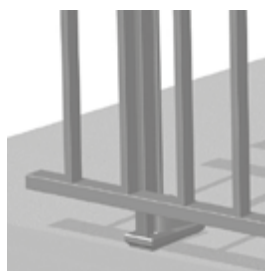

GYPSE

GARDE-CORPS SIMPLE POTEAU

Esthétique « effet métal » et facilité de pose permettent au garde-corps GYPSE de répondre aux exigences du marché résidentiel, notamment en rénovation. Les multiples modèles de la gamme, droits et rampants, répondent à tous les styles dans le respect des normes en vigueur.

Esthétique

- Design sobre et élégant
- Poteau de 50 x 24 mm symétrique donc réversible
- Lisses rectangulaires 19 x 57, 26 x 30, 26 x 43 mm ou rondes de diamètre 30 mm
- Remplissage :
 - Positionnement : intérieur, extérieur, entre poteaux
 - Mixité : barreaudage et bande filante sous lisse ou bande filante avec croix de Saint-André, barreaudage entre poteaux avec lisses rondes devant poteaux...
- Poteau unique pour réaliser les angles
- Liaisons des lisses, des mains courantes sur poteaux sans fixation apparente
- Bride discrète de maintien des remplissages
- Mixité des matériaux : verre, panneau composite

Facilité de pose

- Cas de pose : sur dalle, nez de dalle, passage devant dalle, entre tableaux et sur muret
- Platines adaptées aux différents cas de pose
- Platine réglable 10 mm en hauteur et 4 % de réglage de l'aplomb par rapport à la dalle béton
- Accroches murales pour la reprise latérale en maçonnerie
- Barreaux à visser ou à sertir 15 x 25, 15 x 33 mm

Simple poteau

Version bande filante "Paquebot"

Platine de fixation sur dalle

APPLICATIONS

Exemples de remplissages

Poteau d'angle

Barreaudage et bande filante associés

Bouchons d'extrémités et d'angles pour mains courantes