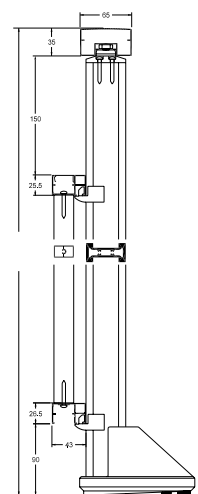

Esthétique

- Design sobre et élégant
- Poteau de 50 x 24 mm symétrique donc réversible
- Lisses rectangulaires 19 x 57, 26 x 30, 26 x 43 mm ou rondes de diamètre 30 mm
- Remplissage :
 - Positionnement : intérieur, extérieur, entre poteaux
 - Mixité : barreaudage et bande filante sous lisse ou bande filante avec croix de Saint-André, barreaudage entre poteaux avec lisses rondes devant poteaux...
- Poteau unique pour réaliser les angles
- Liaisons des lisses, des mains courantes sur poteaux sans fixation apparente
- Bride discrète de maintien des remplissages
- Mixité des matériaux : verre, panneau composite

Facilité de pose

- Cas de pose : sur dalle, nez de dalle, passage devant dalle, entre tableaux et sur muret
- Platines adaptées aux différents cas de pose
- Platine réglable 10 mm en hauteur et 4 % de réglage de l'aplomb par rapport à la dalle béton
- Accroches murales pour la reprise latérale en maçonnerie
- Barreaux à visser ou à sertir 15 x 25, 15 x 33 mm

Sous lisse intermédiaire

Les rampants

Barreaudage entre poteaux

Barreaudage devant poteaux

Bande filante Croix de Saint-André

Bande filante « Paquebot »