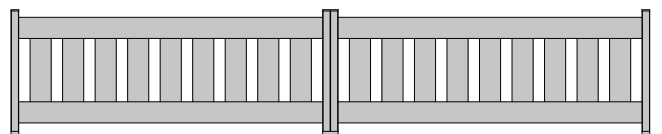

MODÈLES DE CLÔTURES

LA GAMME GRAPHITE SE DÉCLINE ÉGALEMENT EN CLÔTURES, PARFAITEMENT ASSORTIES
À TOUS LES MODÈLES DE PORTAILS.

Turquoise