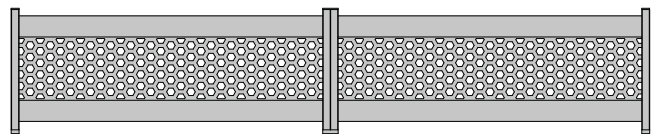

MODÈLES DE CLÔTURES

LA GAMME GRAPHITE SE DÉCLINE ÉGALEMENT EN CLÔTURES, PARFAITEMENT ASSORTIES
À TOUS LES MODÈLES DE PORTAILS.

Rubis