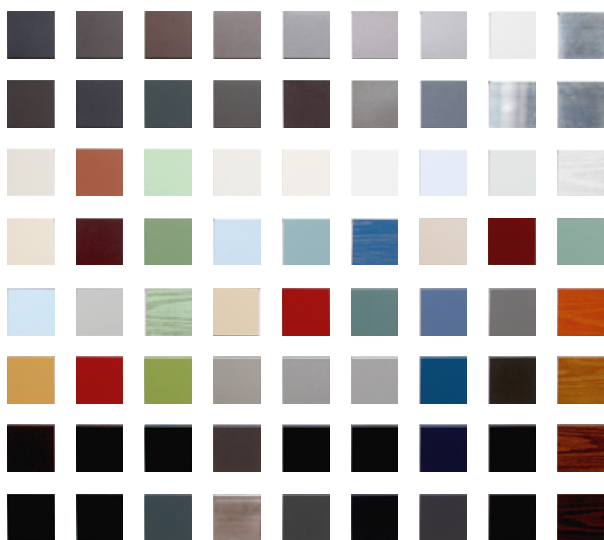

Dolerite

Granite

Corail

Nacre

Rubis

Sylvite

Turquoise

COULEURS ET GARANTIES

Plus de 200 couleurs disponibles !

Technal propose une large gamme de couleurs venant sublimer l'aluminium en jouant sur les effets de matière et de lumière :

- Les Exclusives : collection Classic, avec ses sept teintes traditionnelles, et collection Downtown, avec ses huit coloris inédits.
- Les Basiques : Sélection et Standards.
- 2 couleurs standards laquées et texturées :
Blanc : Ral 9016 texturé. Gris : Ral 7016 texturé.