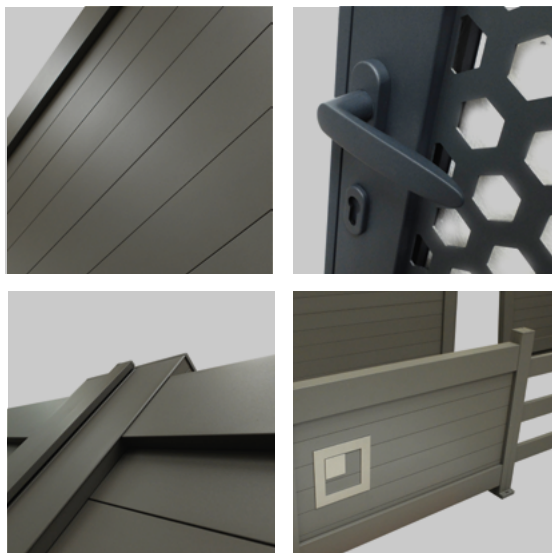

Votre portail en toute simplicité

Pour bien choisir votre portail, nous vous offrons de multiples possibilités de personnalisation :

■ Plusieurs systèmes d'ouvertures :

Battant, coulissant, portillons et clôtures, disponibles sur l'ensemble des modèles.

■ Des formes en harmonie avec votre environnement :

Droit ou cintré*.

■ De nombreux modèles pour garantir votre intimité et votre sécurité :

Ajouré, semi-ajouré ou plein, disponibles dans plusieurs types de remplissages (lames horizontales, verticales, tôles perforées, ...).

■ Un style adapté à votre habitat :

Classique ou plus moderne, notamment avec les modèles avec décor inox ou tôle perforée.

■ **Une vaste palette de couleurs** pour s'adapter à vos envies, assortie à vos menuiseries aluminium Technal.

■ Option de motorisation :

Compatible avec tous les modèles de portails battants ou coulissants.

Ouverture à l'aide d'une télécommande et possibilité de déverrouillage manuel en cas de panne.

Le souci des finitions

Les bouchons et les accessoires sont disponibles dans la couleur du portail (laquage compatible avec tous les systèmes anti-graffiti du commerce).

Très résistants

Nos portails s'assemblent à l'aide de tenons et de mortaises.

L'ALUMINIUM, UN MATÉRIAU PÉRENNE ET FACILE D'ENTRETIEN

SOLIDE MAIS AUSSI INALTÉRABLE, IL RÉSISTE À LA CORROSION ET À LA POLLUTION ET EST INSENSIBLE À L'EAU. D'UN ENTRETIEN TRÈS SIMPLE, INDÉFORMABLE, IL TROUVE DONC NATURELLEMENT SA PLACE DANS LA RÉALISATION DE PORTAILS TRÈS EXPOSÉS AUX AGRESSIONS CLIMATIQUES ET CONSTITUE UN REMPART CONTRE L'INTRUS. LE PORTAIL LAQUÉ PEUT RECEVOIR UN TRAITEMENT QUALITÉ MARINE.

* Disponible fin 2015