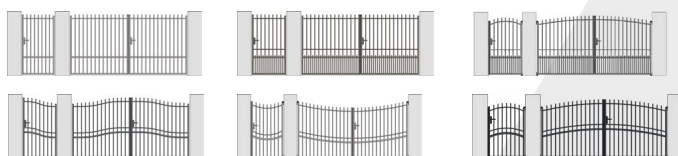

/ ENVIE DE TRADITION ?

Flamme
Hauteur : 54 mm

Fer de lance
Hauteur : 126 mm

Fleur de lys
Hauteur : 113 mm

Volute
Hauteur : 102 mm

Anneau
Diamètre : 100 mm

Marguerite
Diamètre : 80 mm

Rosace
Hauteur : 210 mm
Largeur : 410 mm

Poignée tradition à clé

EXEMPLES DE MODÈLES

/ LIGNE CONTEMPORAINE

Les Ajourés

Les Semi-Pleins

Les Pleins

/ LIGNE TRADITIONNELLE

Les Ajourés

Les Semi-Pleins

Les Pleins

PLUS DE
200 COLORIS

PLUS DE 200 COLORIS DISPONIBLES !

TECHNAL propose une large gamme de couleurs venant sublimer l'aluminium en jouant sur les effets de matière et de lumière.

/ Les Exclusives