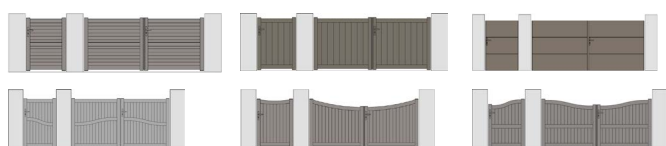

Poignée tradition à clé

EXEMPLES DE MODÈLES

/ LIGNE CONTEMPORAINE

Les Ajourés

Les Semi-Pleins

Les Pleins

/ LIGNE TRADITIONNELLE

Les Ajourés

Les Semi-Pleins

Les Pleins

PLUS DE
200 COLORIS

PLUS DE 200 COLORIS DISPONIBLES !

TECHNAL propose une large gamme de couleurs venant sublimer l'aluminium en jouant sur les effets de matière et de lumière.

/ Les Exclusives