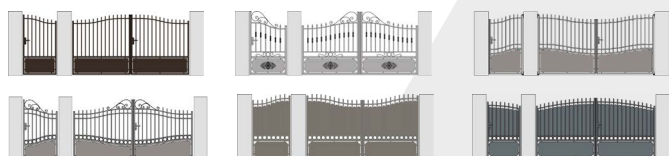

/ ENVIE DE TRADITION ?

Flamme
Hauteur : 54 mm

Fer de lance
Hauteur : 126 mm

Fleur de lys
Hauteur : 113 mm

Volute
Hauteur : 102 mm

Anneau
Diamètre : 100 mm

Marguerite
Diamètre : 80 mm

Rosace
Hauteur : 210 mm
Largeur : 410 mm

Poignée tradition à clé

EXEMPLES DE MODÈLES

/ LIGNE CONTEMPORAINE

Les Ajourés

Les Semi-Pleins

Les Pleins

/ LIGNE TRADITIONNELLE

Les Ajourés

Les Semi-Pleins

Les Pleins

PLUS DE
200 COLORIS

PLUS DE 200 COLORIS DISPONIBLES !

TECHNAL propose une large gamme de couleurs venant sublimer l'aluminium en jouant sur les effets de matière et de lumière.

/ Les Exclusives