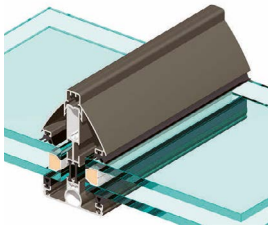

LES CHEVRONS

Chevron TOURMALINE, aspect visuel affleurant côté intérieur et en épine côté extérieur.