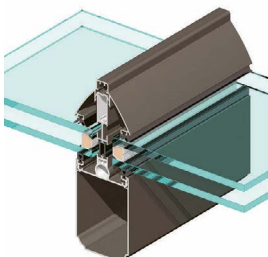

Chevron TOURMALINE, avec capot intérieur rapporté en option.

LES CHÉNEAUX

Les vérandas TECHNAL sont disponibles dans les trois styles d'habillage des chéneaux, "Décor standard", "Décor style rehaussé" ou "Décor droit avec corniche".