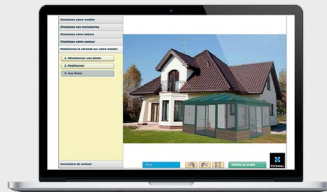

UN DESIGN SUR MESURE

- / La véranda **TOURMALINE** permet de **créer des toitures à chevron en épinés** grâce à son système de chevron en T inversé (profils apparents en extérieur et rendu plat à l'intérieur).
- / **Configurations rectangulaires** simple pente ou multi-pentes, rayonnantes à 90°, 135° ou 150°, en L ou en T.

1 / Modèles

Vous pouvez tester jusqu'à sept formes de vérandas pour choisir la solution la mieux adaptée à votre maison.

2 / Menuiseries

Vous simulez l'emplacement des fenêtres et des baies coulissantes aux endroits souhaités. L'installation de stores et de volets roulants peut être également envisagée avec cet outil.

3 / Toiture

Vous pouvez choisir une toiture en vitrage pour une pièce à vivre baignée de lumière ou opter pour une ambiance plus feutrée avec des panneaux de couleur.

4 / Couleurs

Une palette de 32 teintes permet de sélectionner la couleur de votre véranda.

5 / Visualisation

Il suffit de télécharger une photographie de votre maison. La véranda est ainsi modélisée en 3D pour être positionnée.

6 / Formulaire

Une fois le projet finalisé, vous pouvez remettre votre dessin à un Aluminier Agréé TECHNAL® qui, grâce à ce logiciel, pourra automatiquement chiffrer votre projet.