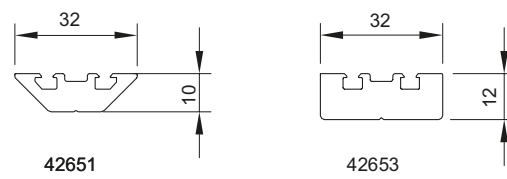

Dekorprofiler Optima för synlig infästning.