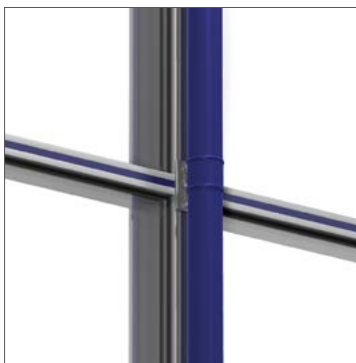

# Add

Add är ett flexibelt konsolsystem för infästning av solavskärmningar, åskledare, stuprör, hängrännor, skyltar, belysning m.m. Add-profiler kan också med fördel kombineras med profiler från dekorfamiljen Expressive. Med profilens karaktäristiska spår kan man framhäva inramningen av varje glashenet för att ge en "picture frame"-effekt.

## Exteriöra dekorprofiler för 4150 och 4150 SX.

*Add basdekorprofil 42693. Försänkt skruv.*

*Add basdekorprofil 42697 med kulörprofil för att framhäva fasadens indelning och riktning.*

*Add basdekorprofil 42693 med gerad anslutning horisontell- och vertikalprofil, "Picture frame".*