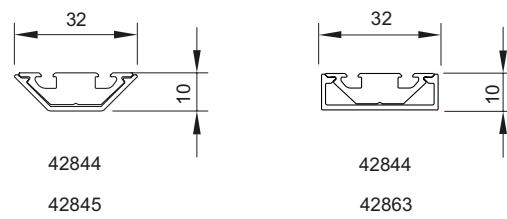

Dekorprofiler Optima för dold infästning.

Optima 42844 med täcklock 42863 ger en smal exteriör profilbredd.