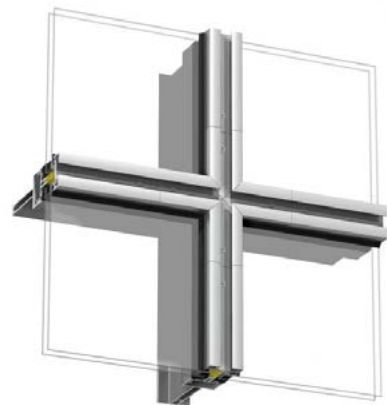

# Add

Add är ett flexibelt konsolsystem för infästning av solavskärmningar, åskledare, stuprör, hängrännor, skyltar, belysning m.m. Add-profiler kan också med fördel kombineras med profiler från dekorfamiljen Expressive. Med profilens karaktäristiska spår kan man framhäva inramningen av varje glashenet för att ge en "picture frame"-effekt.

## Exteriöra dekorprofiler för 4150 och 4150 SX.

*Add basdekorprofil 42693. Försänkt skruv.*

*Add basdekorprofil 42697 med kulörprofil för att framhäva fasadens indelning och riktning.*

*Add basdekorprofil 42693 med gerad anslutning horisontell- och vertikalprofil, "Picture frame".*