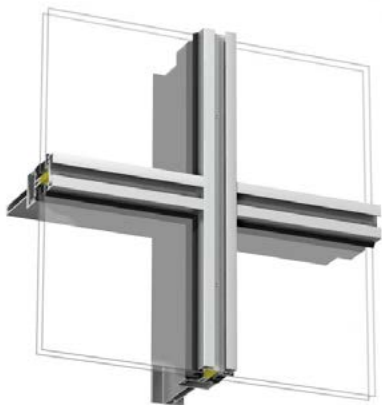

# Add

Add är ett flexibelt konsolsystem för infästning av solavskärmningar, åskledare, stuprör, hängrännor, skyltar, belysning m.m. Add-profiler kan också med fördel kombineras med profiler från dekorfamiljen Expressive. Med profilens karaktäristiska spår kan man framhäva inramningen av varje glashenet för att ge en "picture frame"-effekt.

## Exteriöra dekorprofiler för 4150 och 4150 SX.

*Add basdekorprofil 42693. Försänkt skruv.*

*Add basdekorprofil 42697 med kulörprofil för att framhäva fasadens indelning och riktning.*

*Add basdekorprofil 42693 med gerad anslutning horisontell- och vertikalprofil, "Picture frame".*