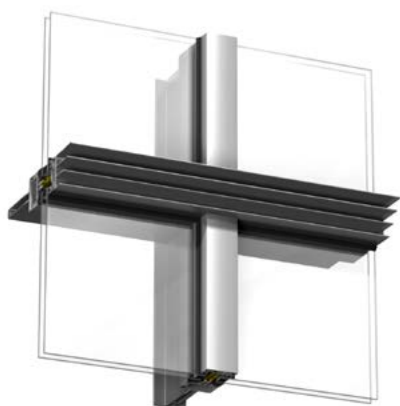

Expressive

Expressive ger dig som kreatör stor frihet att låta ljus och skugga spela över fasaden. Ge fasaden riktningar, förstärk partier och element, kombinera med färgsättningar och ytbehandlingar.

Expressive dekorprofiler kan också kombineras med profiler från dekorfamiljerna Add och Optima. Det går också att få egen design på profiler om så önskas.

Exteriöra dekorprofiler för 4150 och 4150 SX.

Expressive dekorprofiler 42694 horisontellt kombinerat med 42227 vertikalt.