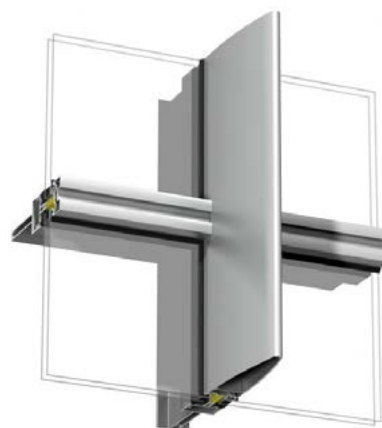

Expressive dekorprofiler 42693 horisontellt kombinerat med 68823 vertikalt.