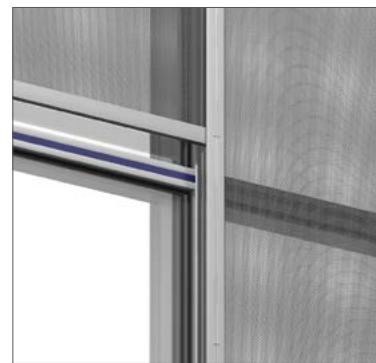

I Add 42693 ansluts solavskärmningar och solskydd med anpassade beslag, se kapitel Solskydd.