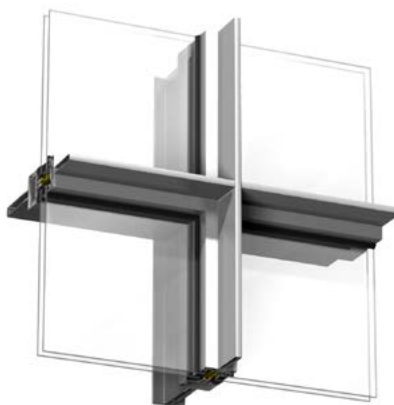

Expressive dekorprofiler 68819 i kombination horisontellt och vertikalt.