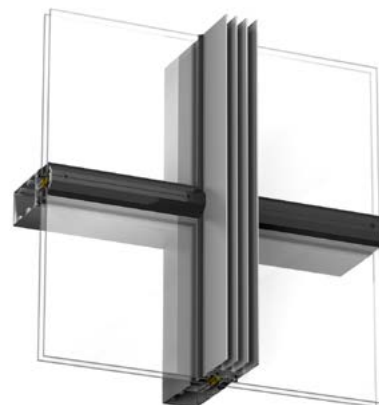

## Exteriöra dekorprofiler för 5050 SG och 4150 vertikalt.

*Optima 42844/42845 har dold infästning.*

*Optima 42844/42845. Dold infästning. Pulverlackerad svart.*

*Optima 42651 horisontellt kombinerad med 42653 vertikalt, fästes med synlig skruv i rostfritt eller i svartoxiderat utförande, c/c 200 mm.*

*Optima 42844/42845, dold infästning horisontellt kombinerad med Expressive 68821 vertikalt.*

*Optima 42844/42845 vertikalt kombinerad med Expressive 68823 horisontellt.*

*Optima 42653 horisontellt och vertikalt, fästes med synlig skruv i rostfritt eller svartoxiderat utförande, c/c 200 mm.*