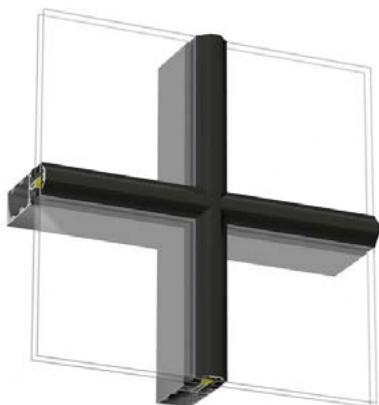

Optima

Optima erbjuder olika designmöjligheter med synliga eller dolda infästningar. Svart ytbehandling är en vanlig kombination med de endast 32 mm breda dekorprofilerna.

Optima dekorprofiler kan också med fördel kombineras med profiler från Expressive. Det går också att få egen design på profiler om så önskas.

Exteriöra dekorprofiler för 5050 SG och 4150 vertikalt.

Optima 42844/42845. Dold infästning. Pulverlackerad svart.