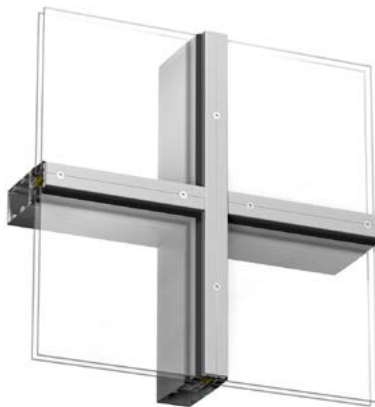

Optima 42653 horisontellt och vertikalt, fästes med synlig skruv i rostfritt eller svartoxiderat utförande, c/c 200 mm.