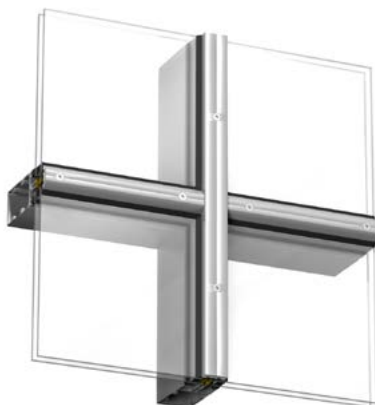

## Exteriöra dekorprofiler för 5050 SG och 4150 vertikalt.

*Optima 42844/42845 har dold infästning.*

*Optima 42844/42845. Dold infästning. Pulverlackerad svart.*

*Optima 42651 horisontellt kombinerad med 42653 vertikalt, fästes med synlig skruv i rostfritt eller i svartoxiderat utförande, c/c 200 mm.*