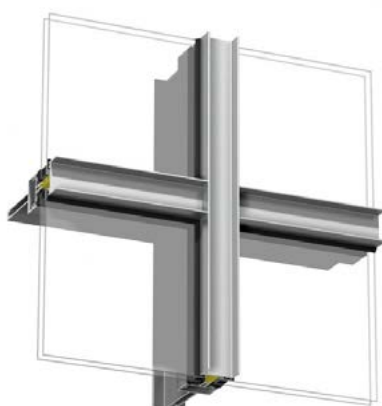

Expressive dekorprofiler 42678.