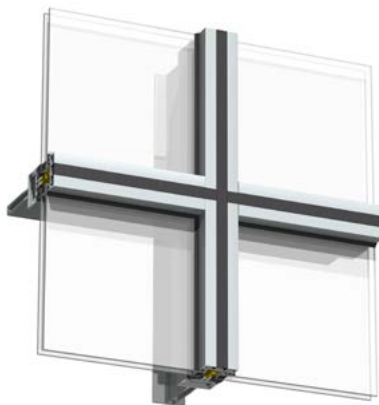

# Add

Add är ett flexibelt konsolsystem för infästning av solavskärmningar, åskledare, stuprör, hängrännor, skyltar, belysning m.m. Add-profiler kan också med fördel kombineras med profiler från dekorfamiljen Expressive. Med profilens karaktäristiska spår kan man framhäva inramningen av varje glashenet för att ge en "picture frame"-effekt.

## Exteriöra dekorprofiler för 4150 och 4150 SX.

*Add basdekorprofil 42693. Försänkt skruv.*

*Add basdekorprofil 42697 med kulörprofil för att framhäva fasadens indelning och riktning.*

*Add basdekorprofil 42693 med gerad anslutning horisontell- och vertikalprofil, "Picture frame".*