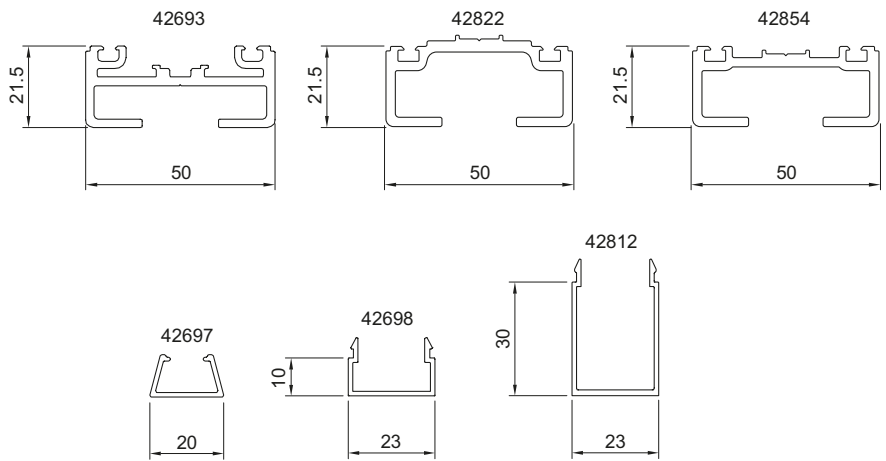

Profilöversikt Add exteriöra dekorprofiler för 4150 och 4150 SX