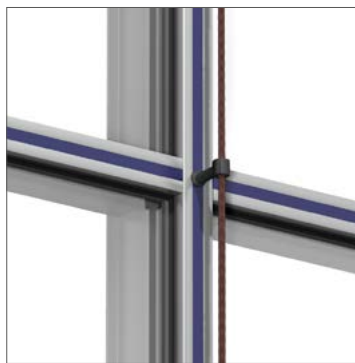

I Add 42693 ansluts åskledarkabeln med en enkel och flexibel infästning.