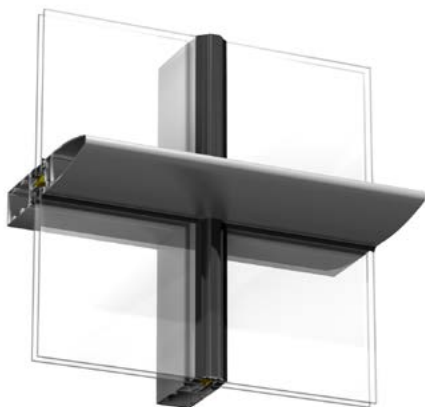

## Exteriöra dekorprofiler för 5050 SG och 4150 vertikalt.

*Optima 42844/42845 har dold infästning.*

*Optima 42844/42845. Dold infästning. Pulverlackerad svart.*

*Optima 42651 horisontellt kombinerad med 42653 vertikalt, fästes med synlig skruv i rostfritt eller i svartoxiderat utförande, c/c 200 mm.*

*Optima 42844/42845, dold infästning horisontellt kombinerad med Expressive 68821 vertikalt.*

*Optima 42844/42845 vertikalt kombinerad med Expressive 68823 horisontellt.*

*Optima 42653 horisontellt och vertikalt, fästes med synlig skruv i rostfritt eller svartoxiderat utförande, c/c 200 mm.*