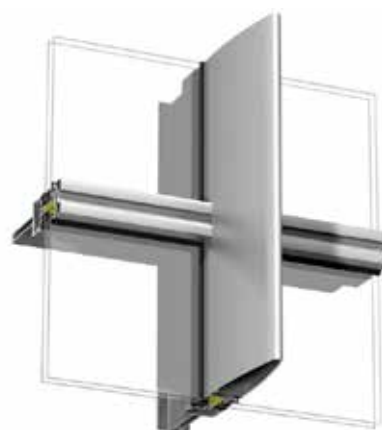

Expressive dekorprofiler 42693 horisontalt kombinert med 68823 vertikalt.