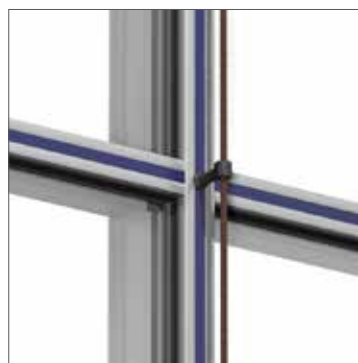

SAPA DEKORPROFILER

FRI UTFORMING MED ADD, EXPRESSIVE OG OPTIMA

sapa:

By  Hydro

Add

Add er et fleksibelt konsollsystem for innfesting av solskjerming, lynavledere, nedløpsrør, takrenner, skilt, belysning m.m. Add-profiler kan også med fordel kombineres med profiler fra dekorfamilien Expressive. Med profilens karakteristiske spor kan man fremheve innrammingen av hver glassenhet for å skape en "picture frame"-effekt.

Utvendige dekorprofiler for 4150 og 4150 SX.

Add basisdekorprofil 42693. Forsenket skruer.

Add basisdekorprofil 42697 med kulørprofil for å fremheve fasadens inndeling og retning.

Add basisdekorprofil 42693 med gjæret overgang mellom horisontal- og vertikalprofil, "Picture frame".

I Add 42693 monteres nedløpsrør og takrenner med tilpassede beslag.

I Add 42693 monteres lynavlederkabelen med en enkel og fleksibel innfesting.

I Add 42693 monteres solskjerming og solscreen med tilpassede beslag, se kapitlet Solskjerming.