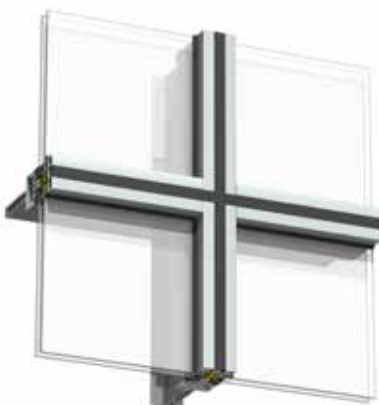

SAPA DEKORPROFILER

FRI UTFORMING MED ADD, EXPRESSIVE OG OPTIMA

sapa:

By  Hydro

Add

Add er et fleksibelt konsollsystem for innfesting av solskjerming, lynavledere, nedløpsrør, takrenner, skilt, belysning m.m. Add-profiler kan også med fordel kombineres med profiler fra dekorfamilien Expressive. Med profilens karakteristiske spor kan man fremheve innrammingen av hver glassenhet for å skape en "picture frame"-effekt.

Utvendige dekorprofiler for 4150 og 4150 SX.

Add basisdekorprofil 42693. Forsenket skruer.

Add basisdekorprofil 42697 med kulørprofil for å fremheve fasadens inndeling og retning.

Add basisdekorprofil 42693 med gjæret overgang mellom horisontal- og vertikalprofil, "Picture frame".