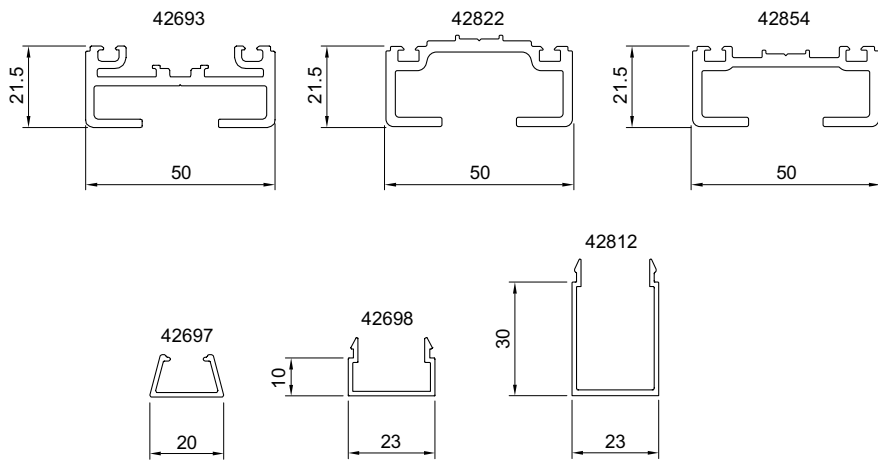

Profiloversikt Add. Utvendige dekorprofiler for 4150 og 4150 SX