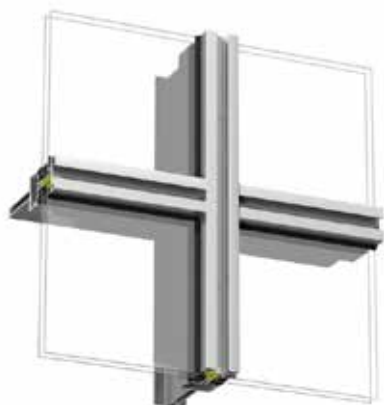

SAPA DEKORPROFILER

FRI UTFORMING MED ADD, EXPRESSIVE OG OPTIMA

sapa:

By  Hydro

Add

Add er et fleksibelt konsollsystem for innfesting av solskjerming, lynavledere, nedløpsrør, takrenner, skilt, belysning m.m. Add-profiler kan også med fordel kombineres med profiler fra dekorfamilien Expressive. Med profilens karakteristiske spor kan man fremheve innrammingen av hver glassenhet for å skape en "picture frame"-effekt.

Utvendige dekorprofiler for 4150 og 4150 SX.

Add basisdekorprofil 42693. Forsenket skruer.

Add basisdekorprofil 42697 med kulørprofil for å fremheve fasadens inndeling og retning.

Add basisdekorprofil 42693 med gjæret overgang mellom horisontal- og vertikalprofil, "Picture frame".

I Add 42693 monteres nedløpsrør og takrenner med tilpassede beslag.

I Add 42693 monteres lynavlederkabelen med en enkel og fleksibel innfesting.

I Add 42693 monteres solskjerming og solscreen med tilpassede beslag, se kapitlet Solskjerming.