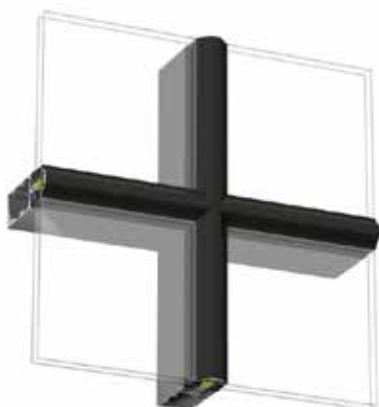

Optima

Optima tilbyr ulike designmuligheter med synlig eller skjult innfesting. Sort overflatebehandling er vanlig å kombinere med dekorprofilene som kun har en bredde på 32 mm.

Optima dekorprofiler kan med fordel kombineres med profiler fra Expressive. Det er også mulig å få egen design på profiler dersom det er ønskelig.

Utvendige dekorprofiler for 5050 SG og 4150 vertikalt.

Optima 42844/42845 har skjult innfesting.

Optima 42844/42845. Skjult innfesting. Pulverlakkert sort.

Optima 42651 horisontalt kombinert med 42653 vertikalt, festes med synlig skrue i rustfri eller i sort utførelse, c/c 200 mm.