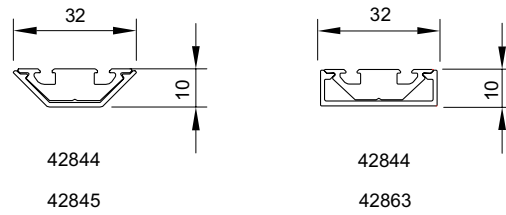

Optima 42844/42845, skjult innfesting horisontalt kombinert med Expressive 68821 vertikalt.

Optima 42844/42845 vertikalt kombinert med Expressive 68823 horisontalt.

Optima 42653 horisontalt og vertikalt, festes med synlig skrue i rustfri eller i sort utførelse, c/c 200 mm.

Optima 42844/42845 horisontalt og vertikalt. Skjult innfesting av profilen som er anodisert i kuløren "rustfri look".

Dekorprofiler Optima for synlig innfesting.

Dekorprofiler Optima for skjult innfesting.