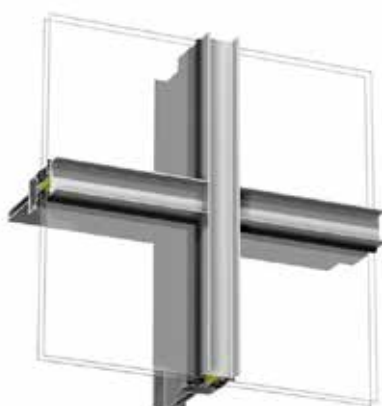

Expressive dekorprofiler 42678.