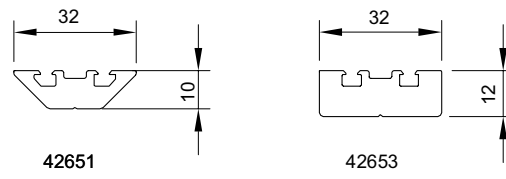

Dekorprofiler Optima for synlig innfesting.

Dekorprofiler Optima for skjult innfesting.