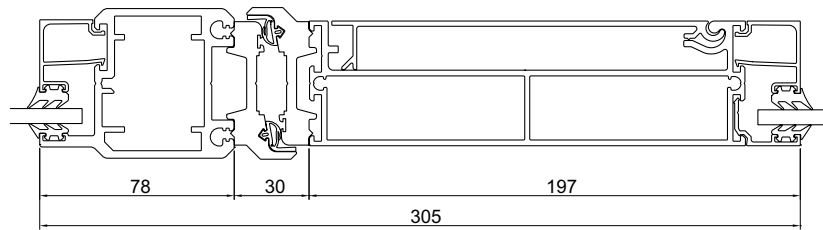

# Sapa E-karmi

*E-karmi 2050 vakioprofiili*

*E-karmi 2050 moduuliprofiili*

*E-karmi 2060 vakioprofiili*  
Kokonaismitta: 305 mm

*E-karmi 2060 moduuliprofiili*  
Kokonaismitta: 347 mm

*E-karmi 2086 vakioprofiili*  
Totalmätt: 294 mm

*E-karmi 2086 moduuliprofiili*  
Kokonaismitta: 325 mm

E-karmiprofiililla voidaan yhdistää toisiinsa toimivuus, turvallisuus ja puhtaslinjaisempi muotoilu

**sapa:**

By  **Hydro**