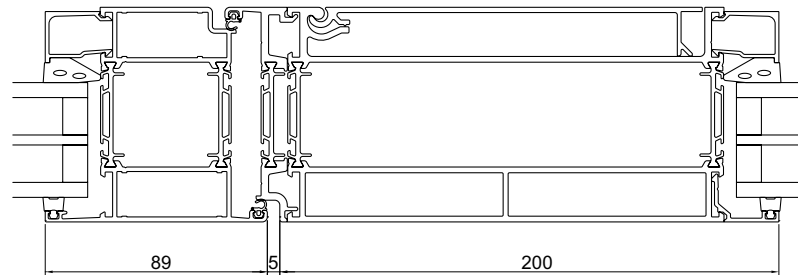

# Sapa E-karmi

*E-karmi 2050 vakioprofiili*

*E-karmi 2050 moduuliprofiili*

*E-karmi 2060 vakioprofiili*  
Kokonaismitta: 305 mm

*E-karmi 2060 moduuliprofiili*  
Kokonaismitta: 347 mm

*E-karmi 2086 vakioprofiili*  
Totalmätt: 294 mm

*E-karmi 2086 moduuliprofiili*  
Kokonaismitta: 325 mm

E-karmiprofiililla voidaan yhdistää toisiinsa toimivuus, turvallisuus ja puhtaslinjaisempi muotoilu

**sapa:**

By  **Hydro**