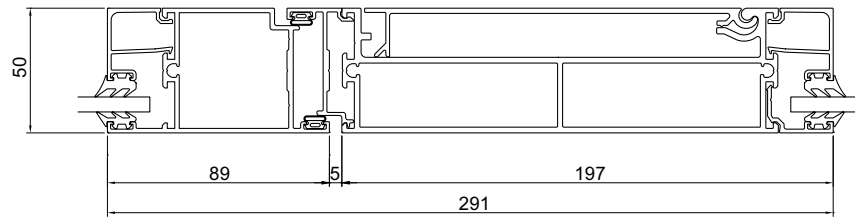

# Sapa E-karmi

*E-karmi 2050 vakioprofiili*

*E-karmi 2050 moduuliprofiili*

*E-karmi 2060 vakioprofiili*  
Kokonaismitta: 305 mm

*E-karmi 2060 moduuliprofiili*  
Kokonaismitta: 347 mm

*E-karmi 2086 vakioprofiili*  
Totalmätt: 294 mm

*E-karmi 2086 moduuliprofiili*  
Kokonaismitta: 325 mm

E-karmiprofiililla voidaan yhdistää toisiinsa toimivuus, turvallisuus ja puhtaslinjaisempi muotoilu

**sapa:**

By  **Hydro**