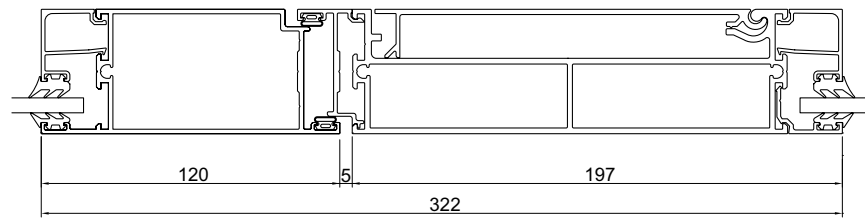

# Sapa E-karmi

*E-karmi 2050 vakioprofiili*

*E-karmi 2050 moduuliprofiili*

*E-karmi 2060 vakioprofiili*  
Kokonaismitta: 305 mm

*E-karmi 2060 moduuliprofiili*  
Kokonaismitta: 347 mm

*E-karmi 2086 vakioprofiili*  
Totalmätt: 294 mm

*E-karmi 2086 moduuliprofiili*  
Kokonaismitta: 325 mm

E-karmiprofiililla voidaan yhdistää toisiinsa toimivuus, turvallisuus ja puhtaslinjaisempi muotoilu

**sapa:**

By  **Hydro**