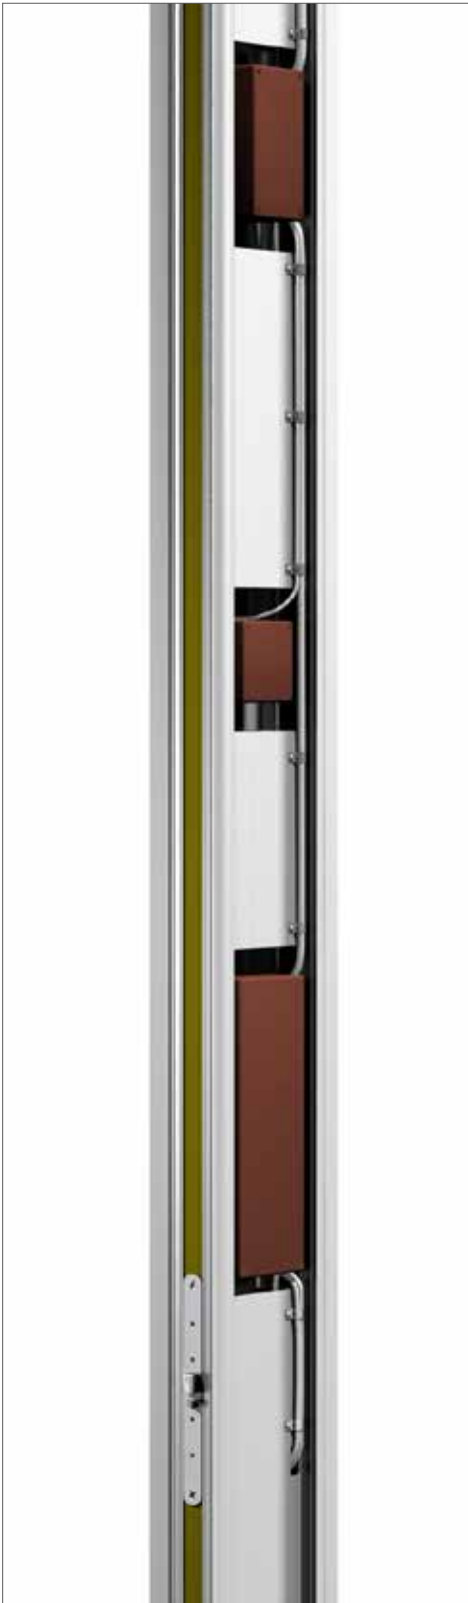

# Sapa E-karmi integroidulle elektroniikalle

Ovipuhelin, kulunvalvontajärjestelmä, kamera, lukko ja kytkentälaitteet ovat esimerkkejä tavallisimmista komponenteista, joita käytetään nykyai-kaisissa sisäänkäynneissä. E-karmiprofiilimme helpottaa elektroniikan johdotusta, asennusta ja huoltoa. Huoltoluukku näyttää tyylikkäältä ja vaikeuttaa ilki-valtaa. E-karmiprofiililla voidaan yhdistää toisiinsa toimivuus, turvallisuus ja puhtaslinjaisempi muotoilu. E-karmi on saatavana Sapa Oviin 2050, 2060 ja 2086.

Älykkäät toiminnot luovat turvallisuutta. Hyvä ja toimiva ovisseinä toivottaa tervetulleeksi mutta on myös varma ja turvallinen.

*Ovipuhelimella/kulunvalvonnalla varustettu sisäänkäynti. Ovi luonnonanodisoitu ja karmit jauhemaalattu. Lukko asennettu karmiin. Vahvistettu huullosprofiili.*

*E-karmi 2086: Sisäpuoli, huoltoluukku auki*

*E-karmi 2086: Sisäpuoli*

*E-karmi 2086: Ulkopuoli*

*Ovipuhelimella/kulunvalvonnalla varustettu sisäänkäynti. Ovi 2060 ja karmit 3050, luonnonanodisoitu. Silkkipainatuksella varustettu lasi.*

#### **Yhdistelmämahdollisuudet**

*Näytöllinen ovipuhelin, näppäimistö  
ja etälukija*

*Näytöllinen ovipuhelin*

*Etälukija*