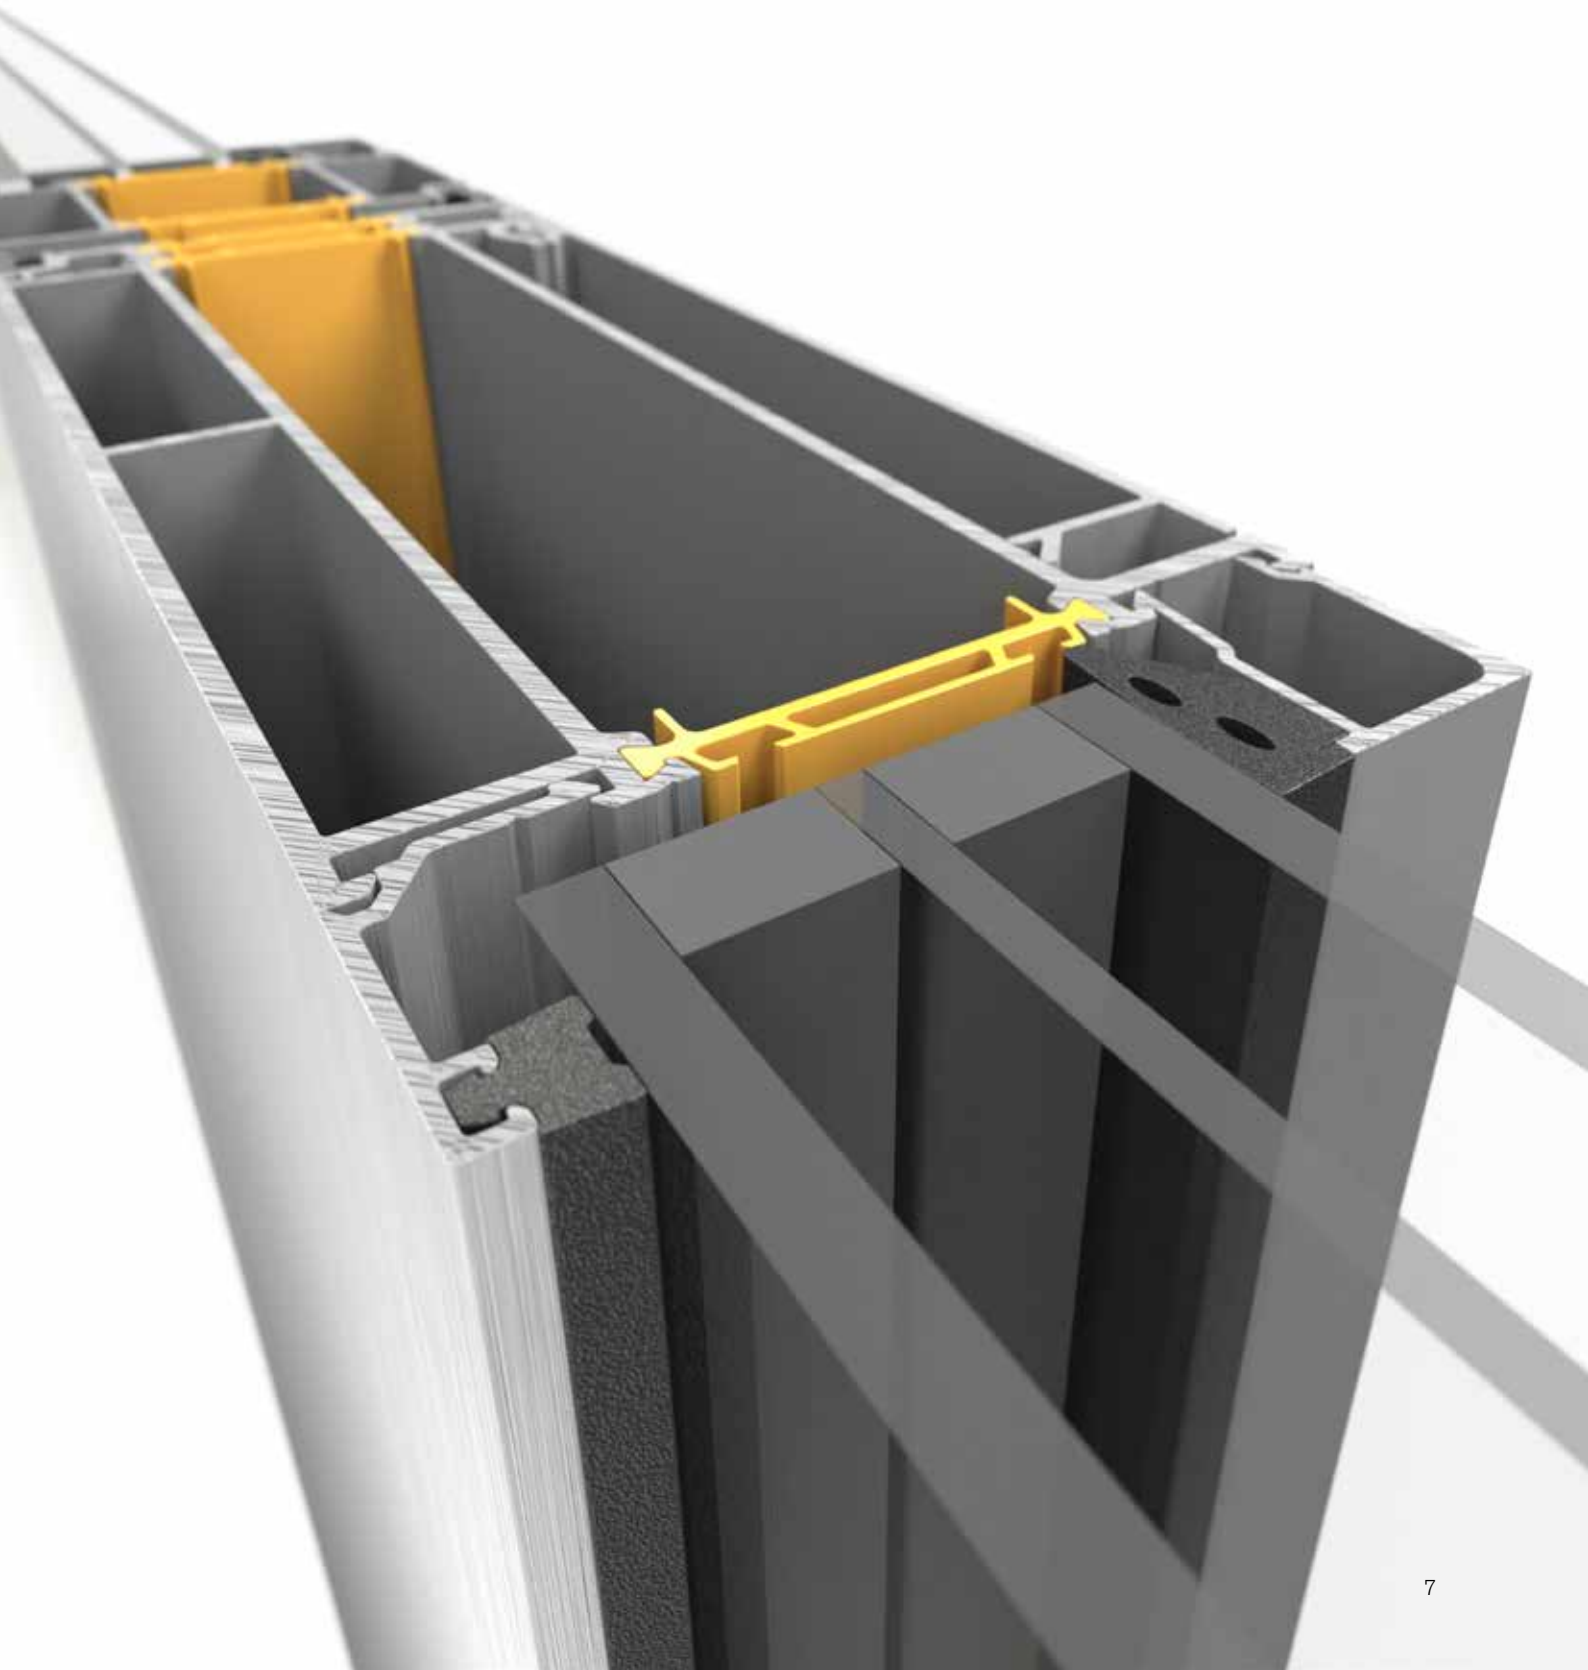

# Sapa E-karmi integroidulle elektroniikalle

Ovipuhelin, kulunvalvontajärjestelmä, kamera, lukko ja kytkentälaitteet ovat esimerkkejä tavallisimmista komponenteista, joita käytetään nykyai-kaisissa sisäänkäynneissä. E-karmiprofiilimme helpottaa elektroniikan johdotusta, asennusta ja huoltoa. Huoltoluukku näyttää tyylikkäältä ja vaikeuttaa ilki-valtaa. E-karmiprofiililla voidaan yhdistää toisiinsa toimivuus, turvallisuus ja puhtaslinjaisempi muotoilu. E-karmi on saatavana Sapa Oviin 2050, 2060 ja 2086.

# Sapa E-karmi

*E-karmi 2050 vakioprofiili*

*E-karmi 2050 moduuliprofiili*

*E-karmi 2060 vakioprofiili*  
Kokonaismitta: 305 mm

*E-karmi 2060 moduuliprofiili*  
Kokonaismitta: 347 mm

*E-karmi 2086 vakioprofiili*  
Totalmätt: 294 mm

*E-karmi 2086 moduuliprofiili*  
Kokonaismitta: 325 mm

E-karmiprofiililla voidaan yhdistää toisiinsa toimivuus, turvallisuus ja puhtaslinjaisempi muotoilu

**sapa:**

By  **Hydro**