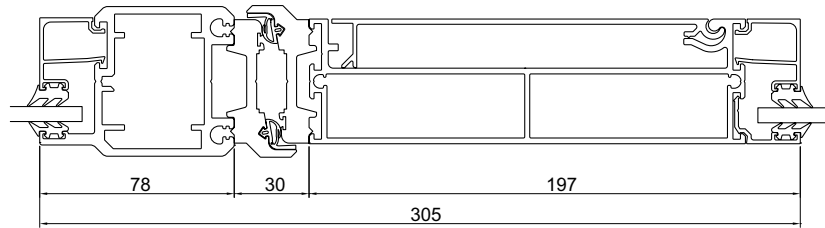

Porttelefon med display, tastatur og berøringsfri leser

Porttelefon med display

Berøringsfri leser

Sapa E-karm

E-karm 2050 smalprofil

E-karm 2050 modulprofil

E-karm 2060 smalprofil
Totalmål: 305 mm

E-karm 2060 modulprofil
Totalmål: 347 mm

E-karm 2086 smalprofil
Totalmål: 294 mm

E-karm 2086 modulprofil
Totalmål: 325 mm

E-karmprofilen gjør det mulig å kombinere funksjon, trygghet, sikkerhet og renere design

sapa:

By  **Hydro**

Hydro Building Systems, region North