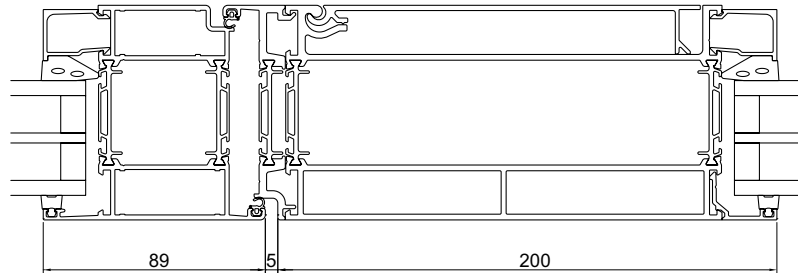

Porttelefon med display, tastatur og berøringsfri leser

Porttelefon med display

Berøringsfri leser

Sapa E-karm

E-karm 2050 smalprofil

E-karm 2050 modulprofil

E-karm 2060 smalprofil
Totalmål: 305 mm

E-karm 2060 modulprofil
Totalmål: 347 mm

E-karm 2086 smalprofil
Totalmål: 294 mm

E-karm 2086 modulprofil
Totalmål: 325 mm

E-karmprofilen gjør det mulig å kombinere funksjon, trygghet, sikkerhet og renere design

sapa:

By  **Hydro**

Hydro Building Systems, region North