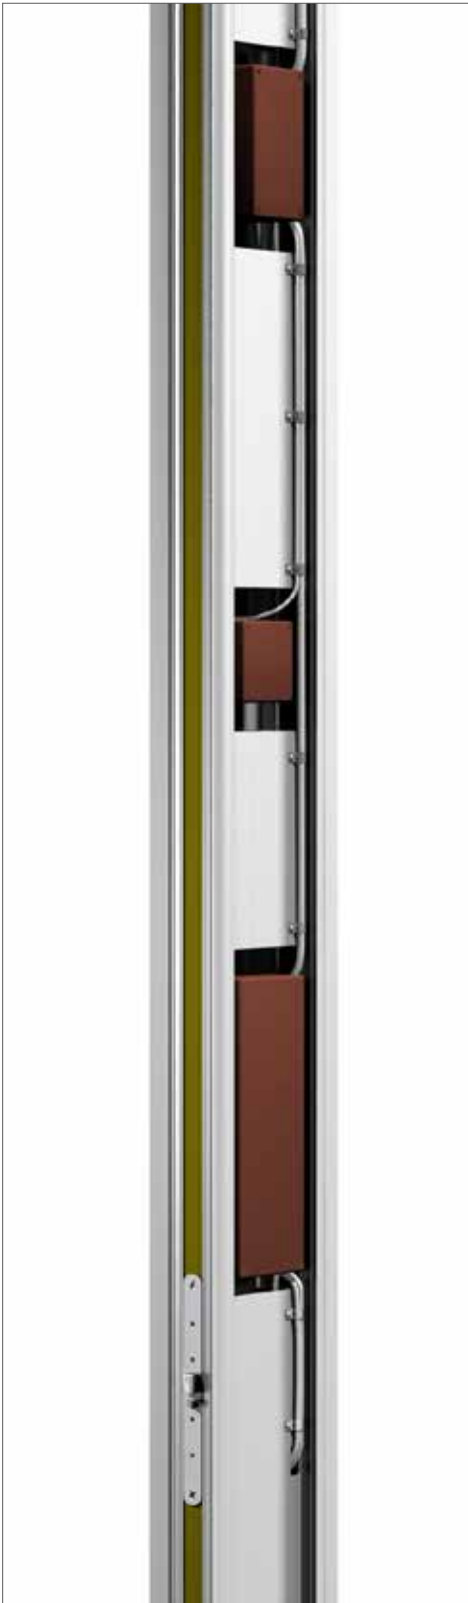

SAPA E-KARM

DØRKARM FOR INTEGRERT ELEKTRONIKK

sapa:

By  Hydro

Sapa E-karm for integrert elektronikk

Porttelefon, adgangskontrollsystem, kamera, lås og koblingsenhet er noen eksempler på de vanligste komponentene i moderne inngangspartier. Vår E-karmprofil gjør det lettere å trekke kabler, montere og utføre service på elektronikk. Serviceluken gir et rent inntrykk og hindrer hærverk og sabotasje. E-karmprofilen gjør det mulig å kombinere funksjon, trygghet, sikkerhet og renere design. E-karm finnes til Sapa Dører 2050, 2060 og 2086.

Smarte funksjoner gir trygghet. Et bra og funksjonelt dørparti skal være innbydende, men også trygt og sikkert.

Inngangsparti med porttelefon/adgangskontrollsystem. Dør naturanodisert og karmen pulverlakkert. Lås montert i karm. Forsterket anslagsprofil.

E-karm 2086: Inside, serviceluke åpen

E-karm 2086: Inside

E-karm 2086: Utside

Inngangsparti med porttelefon/adgangskontrollsystem. Dør 2060 og karmen 3050, naturanodisert. Glass med screentrykk.

Kombinasjonsmuligheter

Porttelefon med display, tastatur og berøringsfri leser

Porttelefon med display

Berøringsfri leser

Sapa E-karm

E-karm 2050 smalprofil

E-karm 2050 modulprofil

E-karm 2060 smalprofil
Totalmål: 305 mm

E-karm 2060 modulprofil
Totalmål: 347 mm