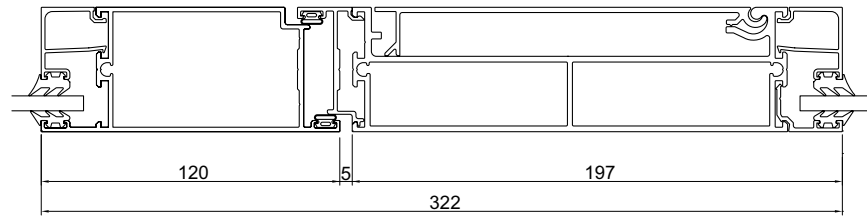

Porttelefon med display, tastatur og berøringsfri leser

Porttelefon med display

Berøringsfri leser

Sapa E-karm

E-karm 2050 smalprofil

E-karm 2050 modulprofil

E-karm 2060 smalprofil
Totalmål: 305 mm

E-karm 2060 modulprofil
Totalmål: 347 mm

E-karm 2086 smalprofil
Totalmål: 294 mm

E-karm 2086 modulprofil
Totalmål: 325 mm

E-karmprofilen gjør det mulig å kombinere funksjon, trygghet, sikkerhet og renere design

sapa:

By  **Hydro**

Hydro Building Systems, region North