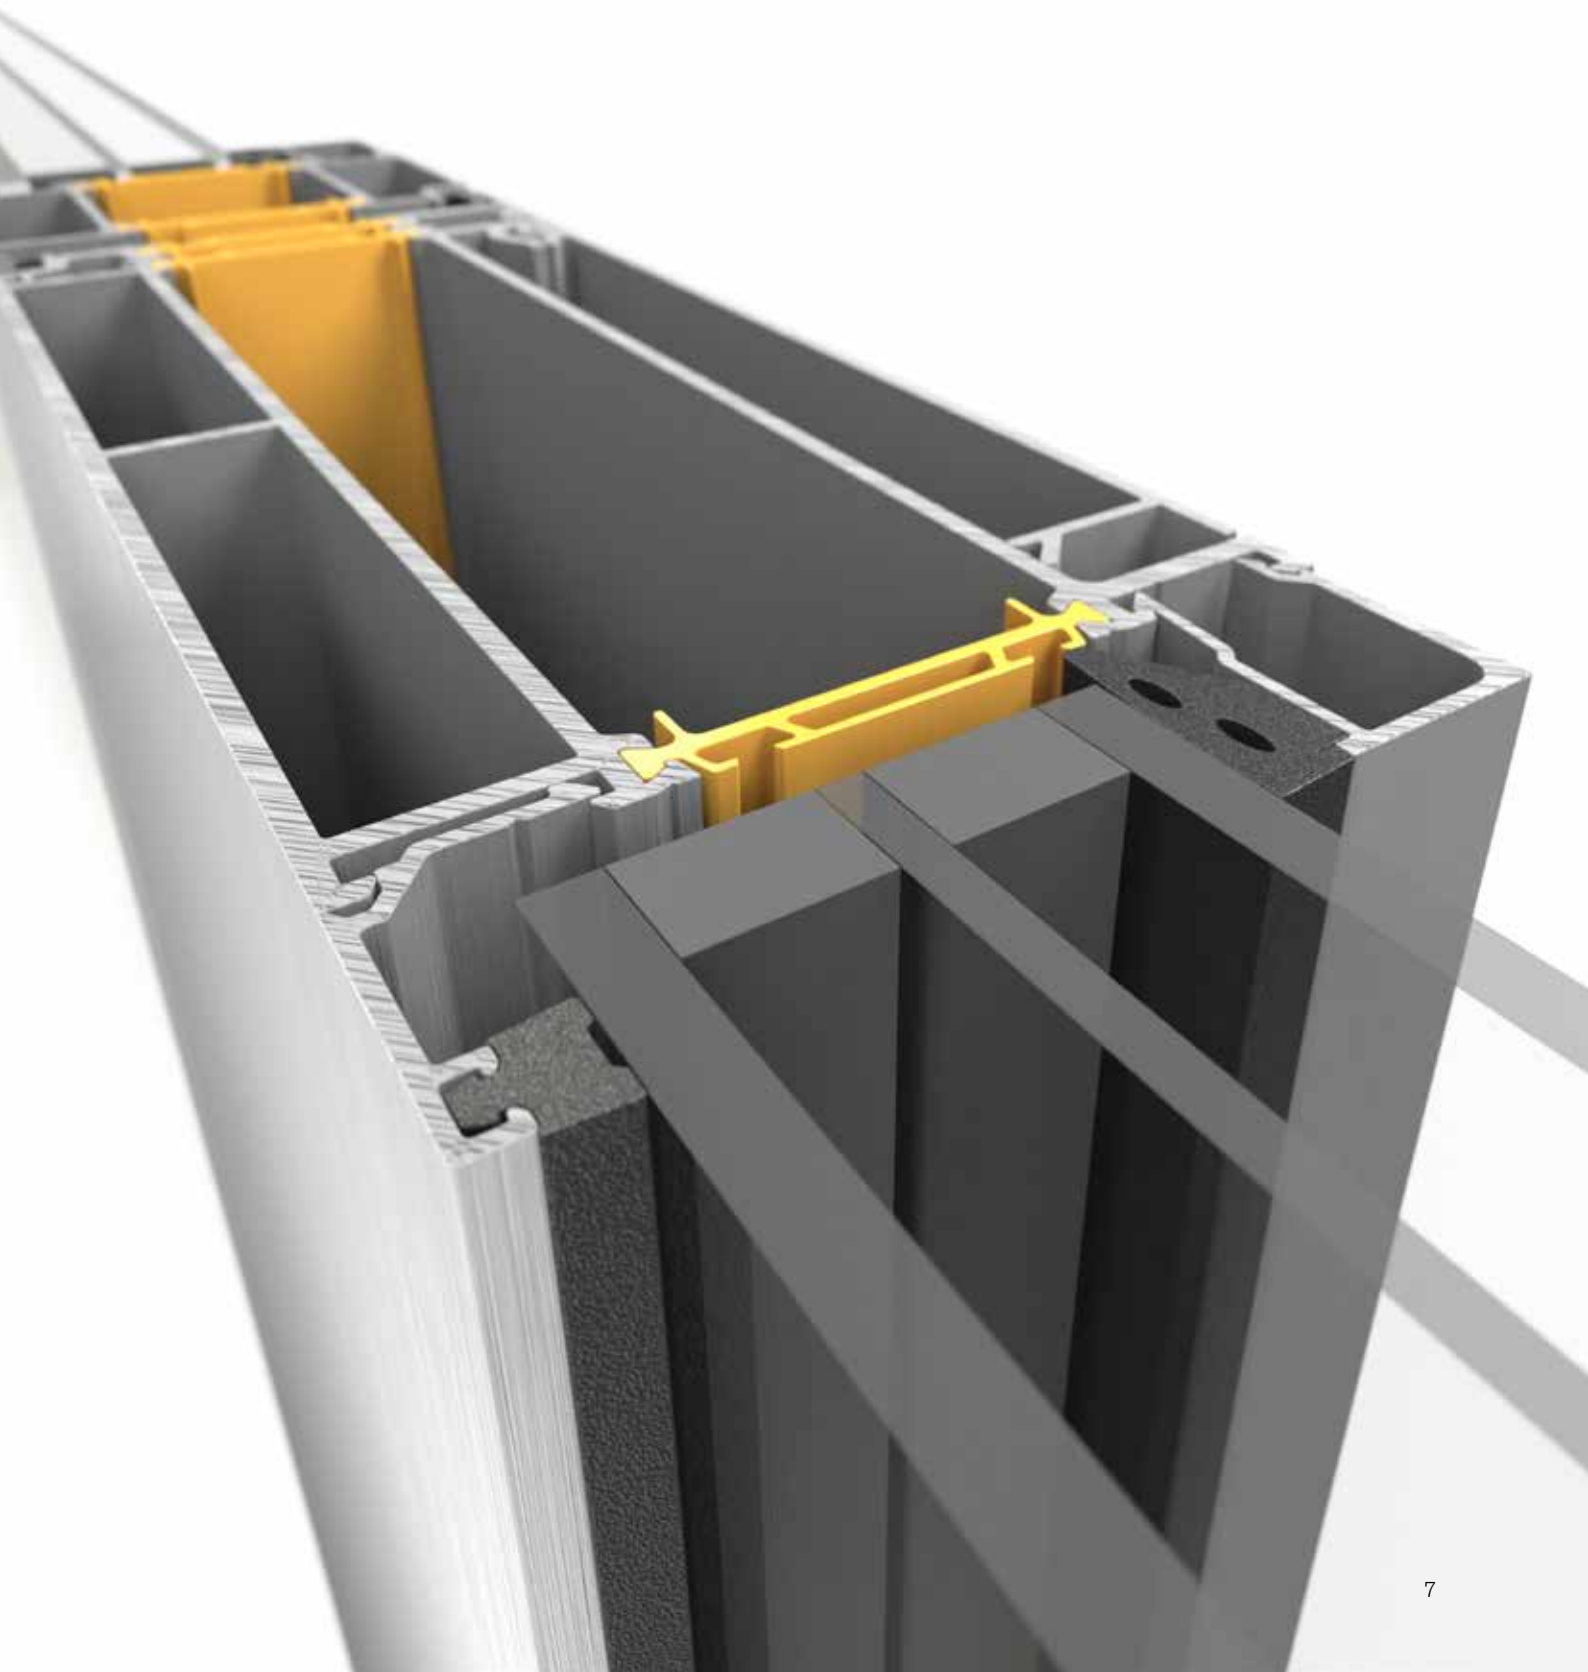

SAPA E-KARM

DØRKARM FOR INTEGRERT ELEKTRONIKK

sapa:

By  Hydro

Sapa E-karm for integrert elektronikk

Porttelefon, adgangskontrollsystem, kamera, lås og koblingsenhet er noen eksempler på de vanligste komponentene i moderne inngangspartier. Vår E-karmprofil gjør det lettere å trekke kabler, montere og utføre service på elektronikk. Serviceluken gir et rent inntrykk og hindrer hærverk og sabotasje. E-karmprofilen gjør det mulig å kombinere funksjon, trygghet, sikkerhet og renere design. E-karm finnes til Sapa Dører 2050, 2060 og 2086.

Smarte funksjoner gir trygghet. Et bra og funksjonelt dørparti skal være innbydende, men også trygt og sikkert.

Inngangsparti med porttelefon/adgangskontrollsystem. Dør naturanodisert og karmen pulverlakkert. Lås montert i karm. Forsterket anslagsprofil.

Porttelefon med display, tastatur og berøringsfri leser

Porttelefon med display

Berøringsfri leser

Sapa E-karm

E-karm 2050 smalprofil

E-karm 2050 modulprofil

E-karm 2060 smalprofil
Totalmål: 305 mm

E-karm 2060 modulprofil
Totalmål: 347 mm

E-karm 2086 smalprofil
Totalmål: 294 mm

E-karm 2086 modulprofil
Totalmål: 325 mm

E-karmprofilen gjør det mulig å kombinere funksjon, trygghet, sikkerhet og renere design

sapa:

By  **Hydro**

Hydro Building Systems, region North