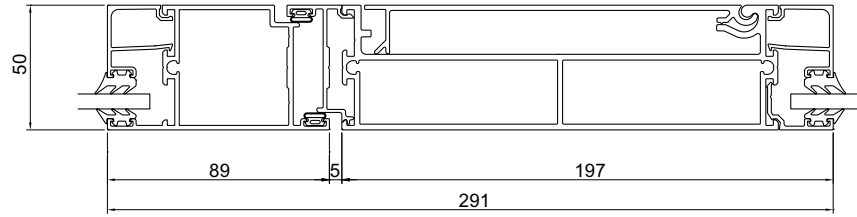

Porttelefon med display, tastatur og berøringsfri leser

Porttelefon med display

Berøringsfri leser

Sapa E-karm

E-karm 2050 smalprofil

E-karm 2050 modulprofil

E-karm 2060 smalprofil
Totalmål: 305 mm

E-karm 2060 modulprofil
Totalmål: 347 mm

E-karm 2086 smalprofil
Totalmål: 294 mm

E-karm 2086 modulprofil
Totalmål: 325 mm

E-karmprofilen gjør det mulig å kombinere funksjon, trygghet, sikkerhet og renere design

sapa:

By  **Hydro**

Hydro Building Systems, region North